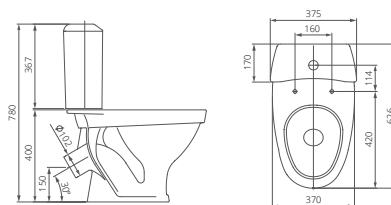

Артикул	цвет
1.P201.8.S01.00B.F	крап на белом
1.P201.8.S04.00B.F	салатовый
1.P201.8.S06.00B.F	голубой
1.P201.8.S07.00B.F	бежевый