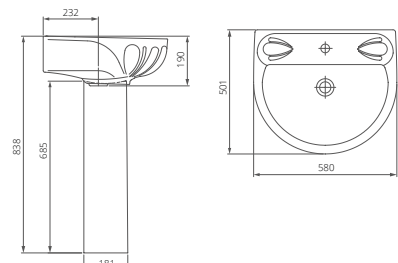

Пьедестал

Артикул 1.3601.8.S00.00B.0